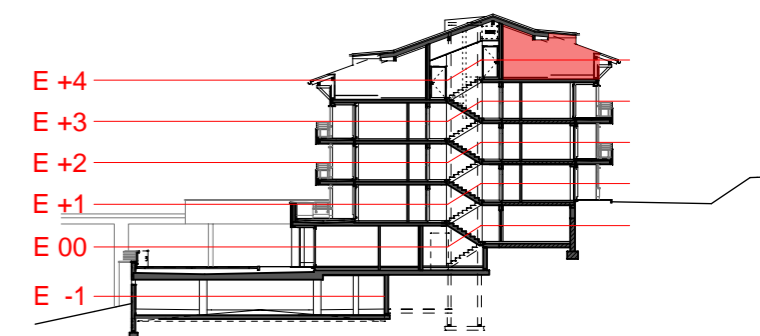

Grundriss Haus 3 E+4 M 1:100

Lageplan

Schnitt Haus 3

Apartment Top 3.24
 Haus 3, Ebene +4
 Wohnfläche 59.53m²
 Terrasse 9.38m²