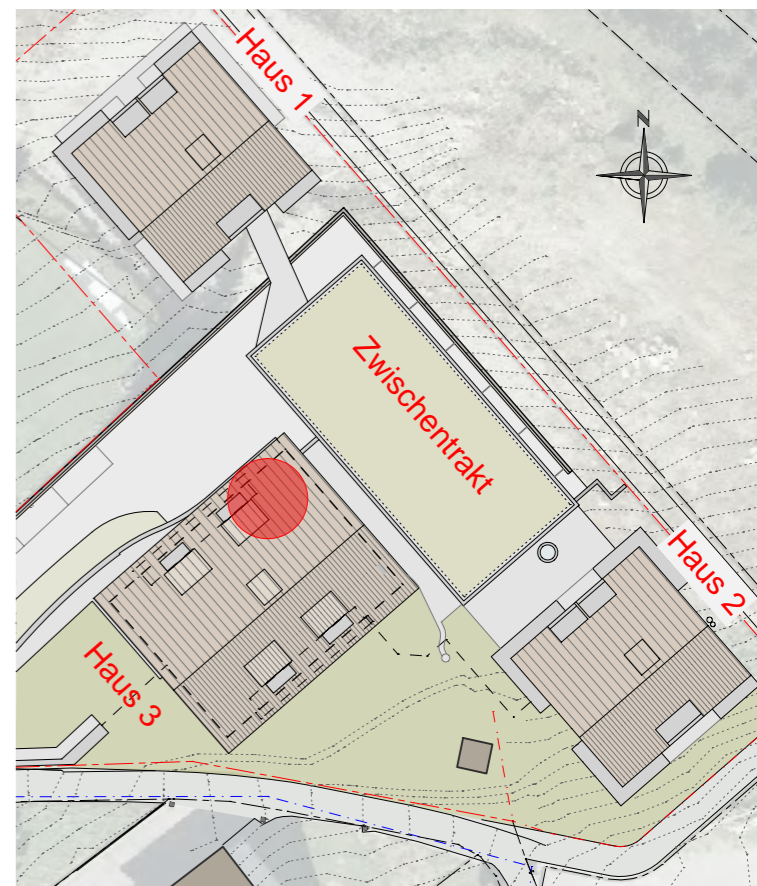

Grundriss Haus 3 E+3 M 1:100

Lageplan

Schnitt Haus 3

Apartment Top 3.19

Haus 3, Ebene +3
 Wohnfläche 73.10m²
 Terrasse 15.87m²