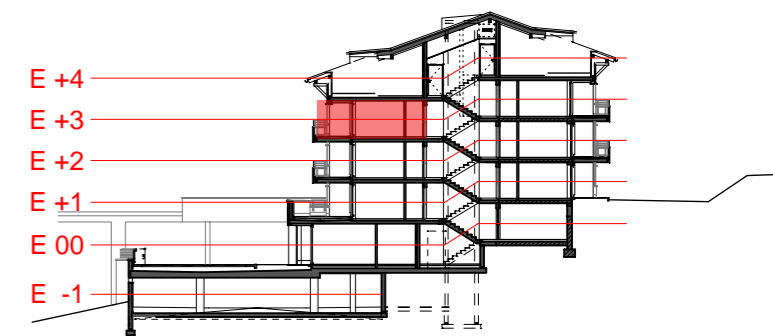

Grundriss Haus 3 E+3 M 1:100

Lageplan

Schnitt Haus 3

Apartment Top 3.19

Haus 3, Ebene +3
 Wohnfläche 73.10m²
 Terrasse 15.87m²